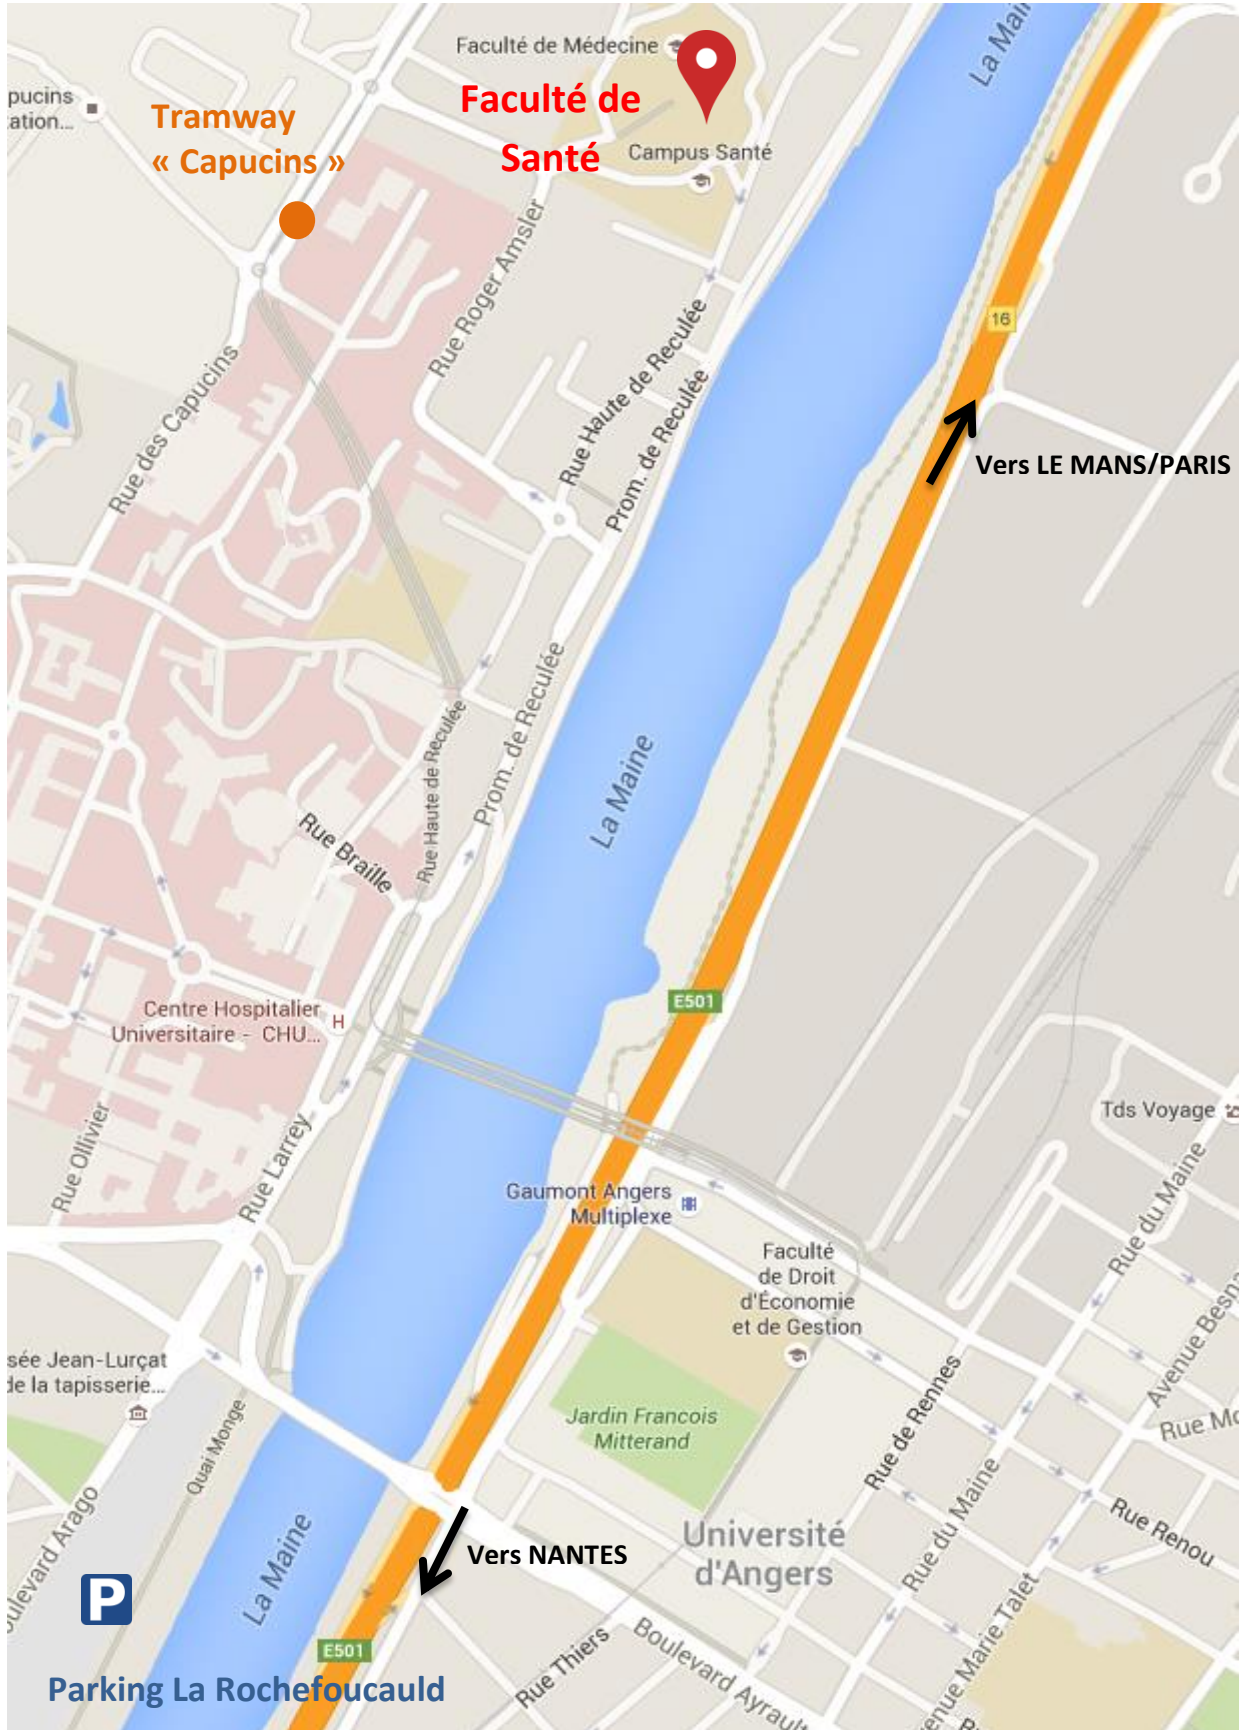

## PLAN et ACCES

## Venir en transports en commun

Tramway : Ligne A Arrêt « Capucins »

Accès direct en 20 minutes depuis la gare (direction Avrillé-Ardenne)

Bus : Ligne 8 Arrêt « Fac de Médecine »

## Venir en voiture

Voir plan pour les directions

Stationnement : - Parking étudiants sur le site de la faculté de santé

- Parking de la Rochefoucauld (gratuit, à 15 minutes à pied - Accès : Boulevard Arago)